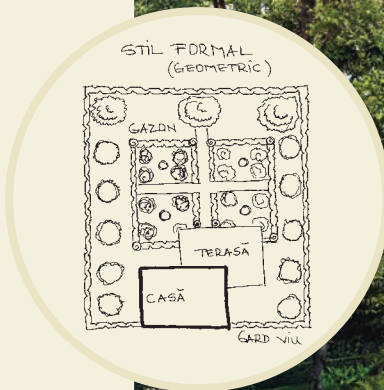

PROIECTARE

Folosind experiența specialiștilor noștri realizăm proiecte peisagice **personalizate, unice**, oferind soluții optime fiecărei locații în parte.